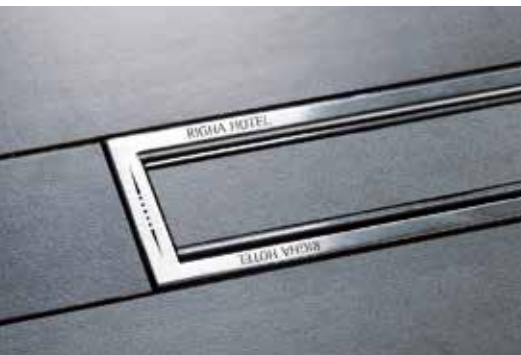

## My Schlüter®-KERDI-LINE

Parce que vous êtes unique !

Schlüter®-KERDI-LINE est désormais disponible avec des gravures sur mesure.

## My KERDI-LINE. Des douches avec une touche personnalisée.

La gamme des caniveaux **Schlüter®-KERDI-LINE** ne cesse d'évoluer. Vous pouvez désormais imaginer Schlüter®-KERDI-LINE avec trois types de gravures. Votre douche prendra ainsi une dimension originale et unique. Avec My Schlüter®-KERDI-LINE, vous êtes l'architecte de votre douche.

- ✓ Des caniveaux d'évacuation avec une touche personnalisée
- ✓ Gravure sur le cadre, sur la grille ou sur les deux
- ✓ Possibilité de réaliser des dessins, des logos ou des textes
- ✓ Trois variantes de gravure : gravure de surface, gravure par changement de couleur ou gravure en trames
- ✓ Des gravures précises et durables

### Trois procédés de gravure différents

Vous avez le choix entre trois différents procédés de gravure au laser : gravure de surface, gravure par changement de couleur, gravure en trames. Le procédé utilisé sera fonction du motif voulu et des choix esthétiques.