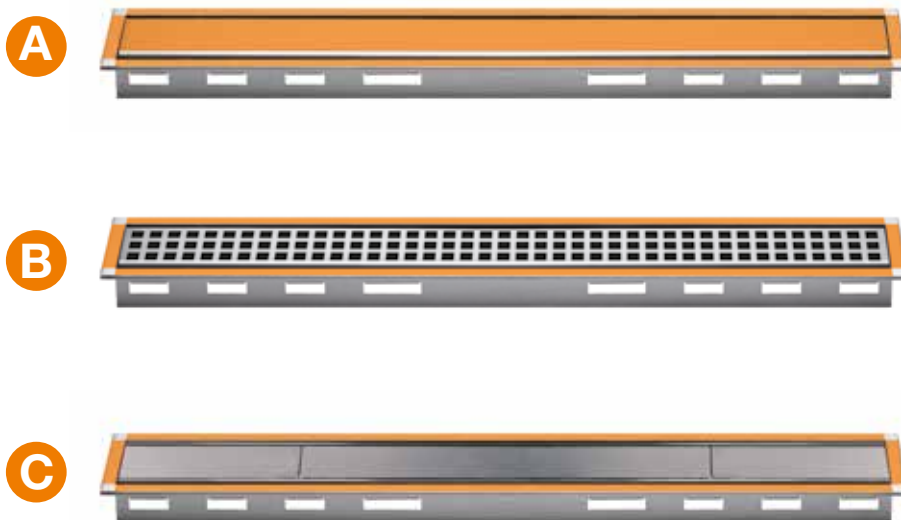

Schlüter®-KERDI-LINE devient My KERDI-LINE

Différents procédés de gravure permettent de personnaliser à volonté la grille ou le cadre – ou les deux.

Dessin, image, logo ou texte : vous avez la possibilité d'apporter une touche créative

pour affirmer l'identité d'une marque (hôtellerie, ...) ou tout simplement pour personnaliser votre douche privative.

Peu importe pour qui et comment : **Schlüter®-KERDI-LINE** vous offre désor-

mais la possibilité d'apporter une touche personnelle à votre douche. Nous avons imaginé pour vous 72 variations esthétiques.

- ✓ Des caniveaux d'évacuation avec une touche personnalisée
- ✓ Gravure sur le cadre, sur la grille ou sur les deux
- ✓ Possibilité de réaliser des dessins, des logos ou des textes
- ✓ Trois variantes de gravure : gravure de surface, gravure par changement de couleur ou gravure en trames
- ✓ Des gravures précises et durables

Différentes zones de gravure